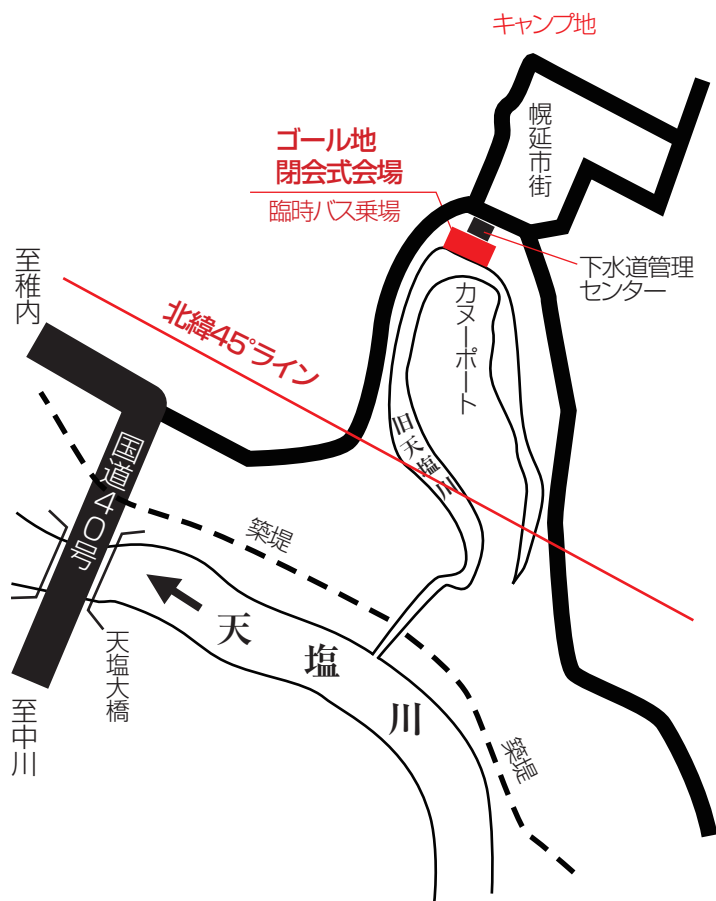

## 中川町 佐久橋上流右岸

13(土)開会式・スタート地

## 新問寒別カヌーポート

13(土)ゴール地  
14(日)スタート地

## 幌延町 三日月湖カヌーポート

14(日)ゴール地・閉会式

## 幌延町ふるさとの森キャンプ場

13(土)キャンプ地