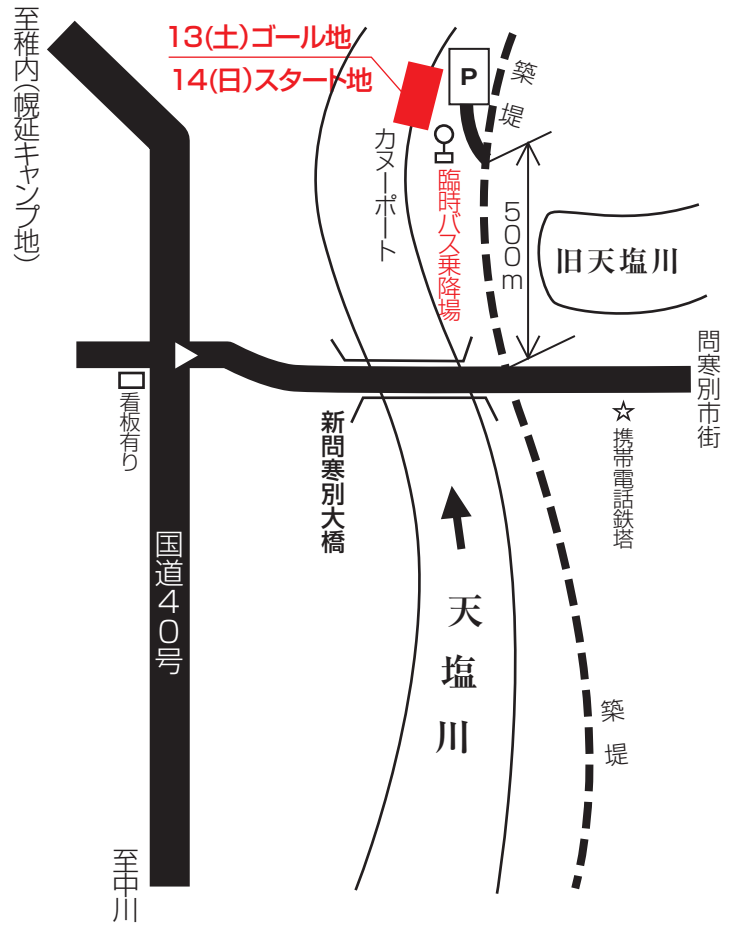

## 中川町 佐久橋上流右岸

13(土)開会式・スタート地

## 新問寒別カヌーポート

13(土)ゴール地  
14(日)スタート地

## 幌延町 三日月湖カヌーポート

14(日)ゴール地・閉会式

## 幌延町ふるさとの森キャンプ場

13(土)キャンプ地