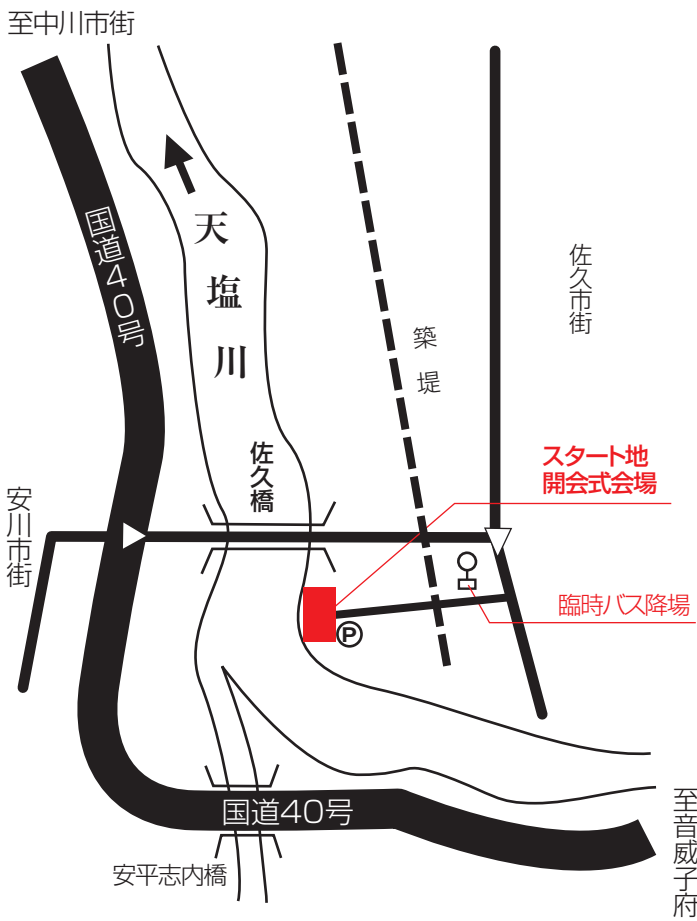

## 中川町 佐久橋上流右岸

13(土)開会式・スタート地

## 新問寒別カヌーポート

13(土)ゴール地  
14(日)スタート地

## 幌延町 三日月湖カヌーポート

14(日)ゴール地・閉会式

## 幌延町ふるさとの森キャンプ場

13(土)キャンプ地